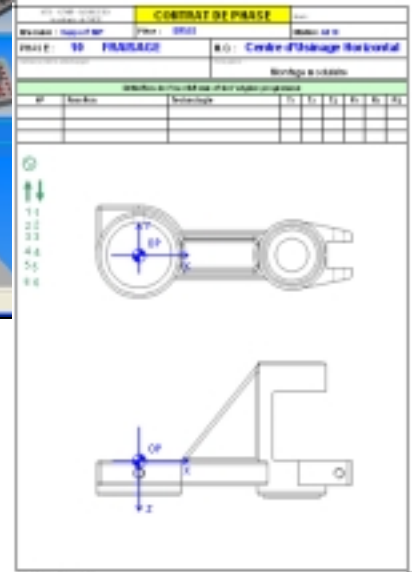

Exemple : SolidWorks >

Elaboration d'un montage d'usinage à partir d'une bibliothèque d'éléments Norelem fourni.

Toutes les pièces du montage sont copiées dans le dossier de travail de l'élève.

Les consignes de travail lui sont données par un fichier PDF

Un document Word permet à l'élève de répondre aux questions sur l'isostatisme. Après l'avoir complété ce document peut être imprimé par l'élève.

Exemple : FAO Esprit >

Le contrat de phase, fichier au format Word, doit être complété dans sa partie conditions de coupe, une fois complété l'élève peut l'imprimer. Ce document peut également être fourni sur support papier.

Le fichier au format Parasolid est copié dans le dossier de l'élève, tout l'environnement de travail Esprit est prédéfini. Une assistance html à l'utilisation d'Esprit accompagne le fichier.