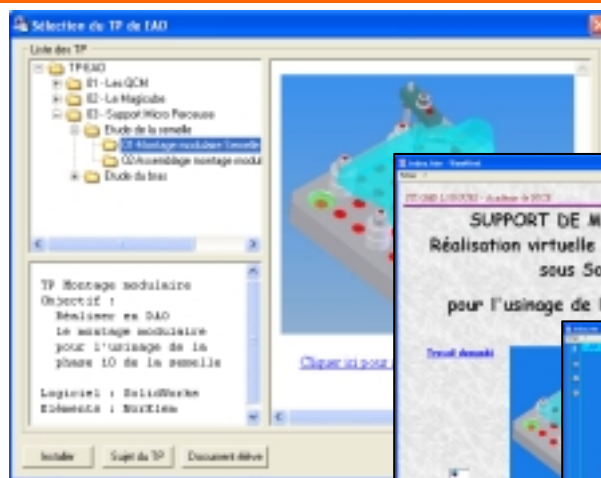

EX'AO

Le logiciel d'assistance à l'enseignement Assisté par Ordinateur.

Ex'AO est livré en licence établissement. Avec une bibliothèque de TP et les corrigés

Pour Windows 95/98/2000/Me/NT/XP
Installation en monoposte ou en réseau

Votre assistant pédagogique

**Vous restez maître de votre pédagogie
L'élève gagne en autonomie**

Vous sélectionnez le TP dans une arborescence. Deux zones d'informations vous renseignent sur la nature du TP

Ouverture automatique d'un ou plusieurs document que l'élève peut compléter, sauvegarder, imprimer. Et ce quelque soit le logiciel

Très pratique :
Lors de l'installation du TP vous pouvez définir un script, exemple la remise en place automatique des barres de menu dans SolidWorks puis son lancement.