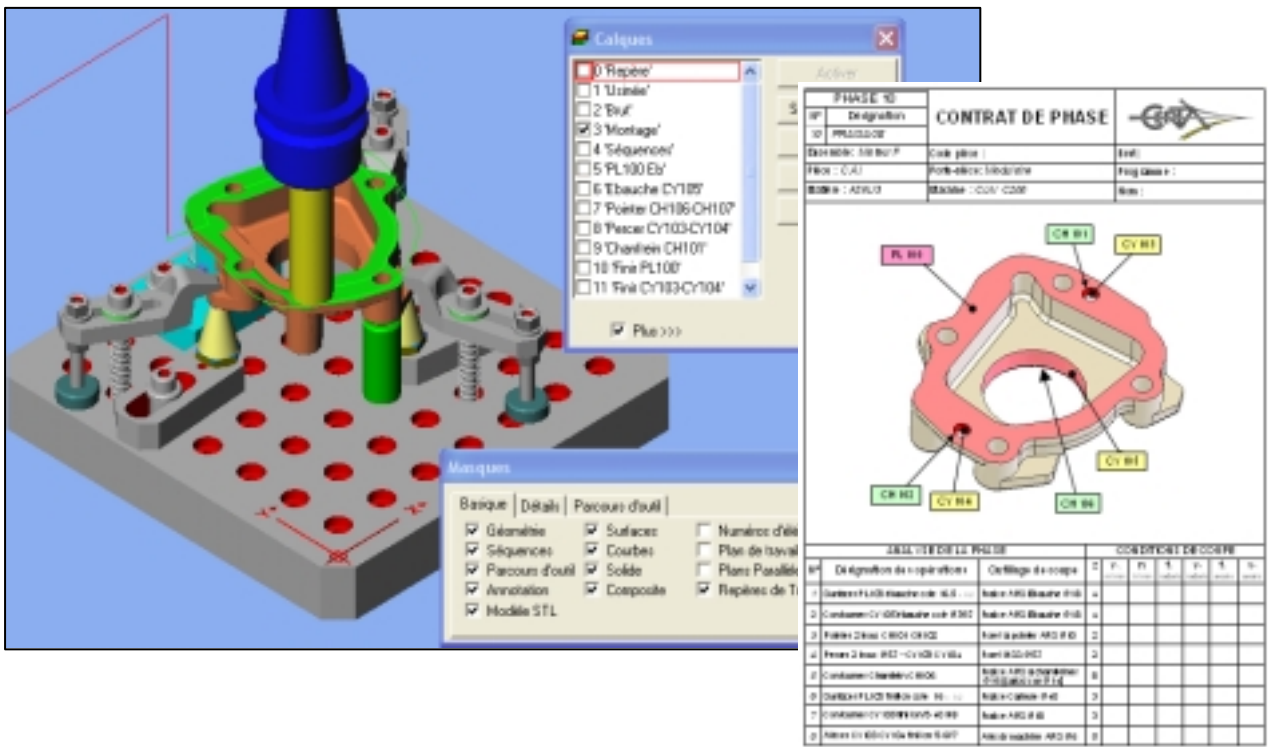

Pour tous les TP les originaux sont fournis. Ils peuvent être modifiés et adaptés à votre environnement de travail et à vos habitudes pédagogiques