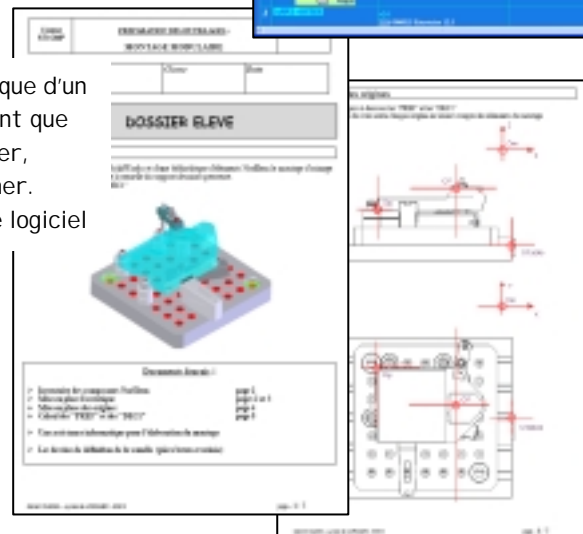

Votre assistant pédagogique

**Vous restez maître de votre pédagogie
L'élève gagne en autonomie**

Vous sélectionnez le TP dans une arborescence. Deux zones d'informations vous renseignent sur la nature du TP

Les fichiers d'assistance au TP peuvent être de n'importe quelle nature

Si l'installation de données est nécessaire Ex'AO gère l'installation dans le répertoire de travail de votre choix. On peut prendre en compte la classe et le nom de l'élève

Ouverture automatique d'un ou plusieurs document que l'élève peut compléter, sauvegarder, imprimer. Et ce quelque soit le logiciel

Très pratique :
Lors de l'installation du TP vous pouvez définir un script, exemple la remise en place automatique des barres de menu dans SolidWorks puis son lancement.